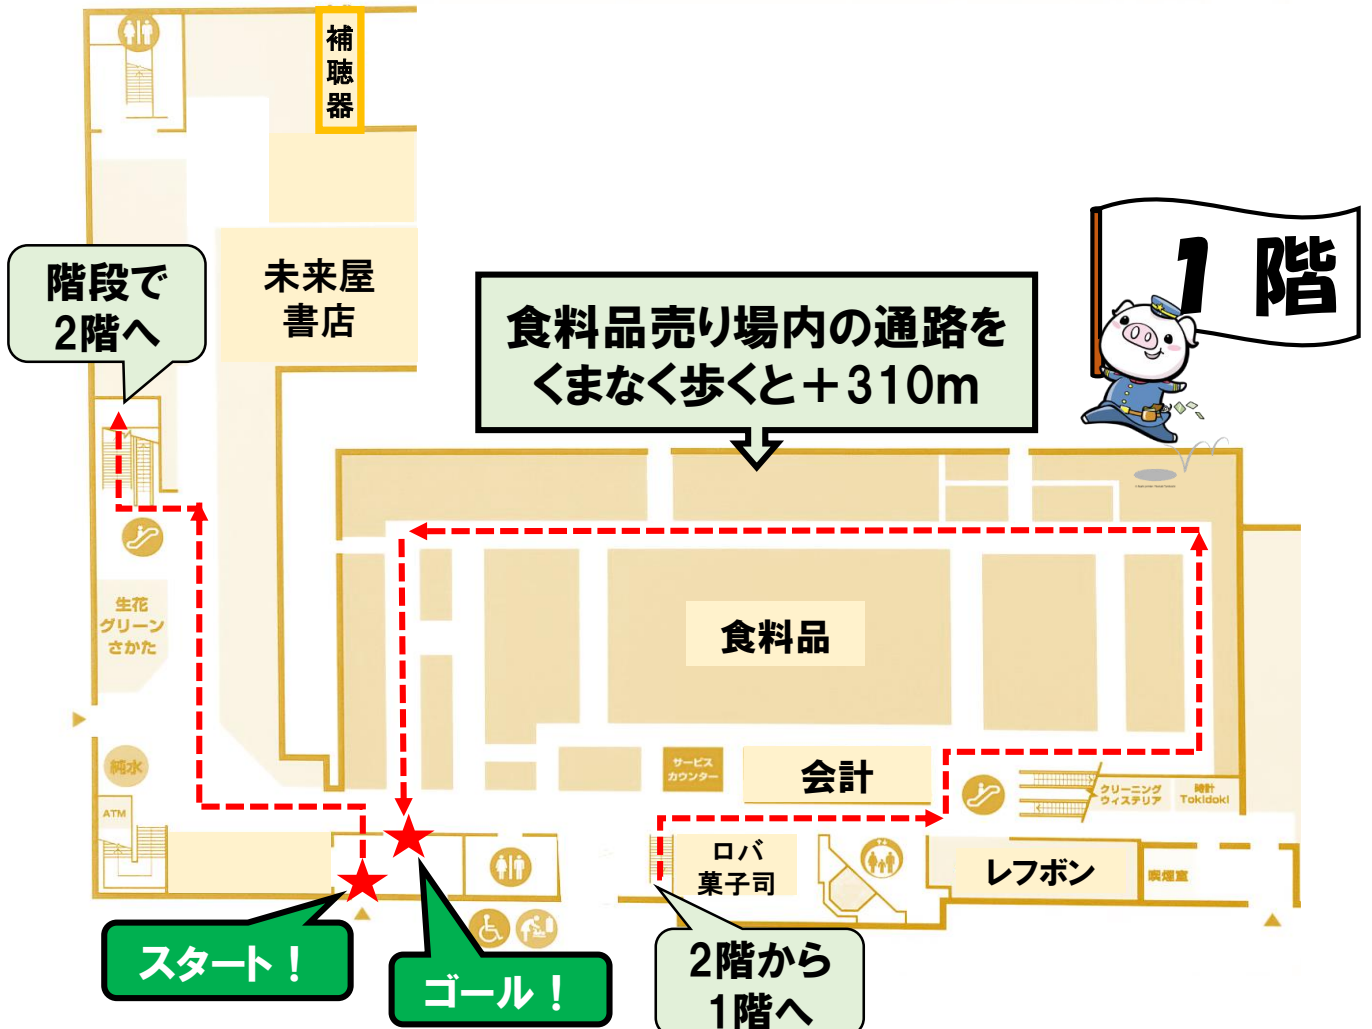

永山健康マイレージ シーナを歩こう！ シーナウォーク

コースは全長
約630m

永山健康マイレージ実行委員会