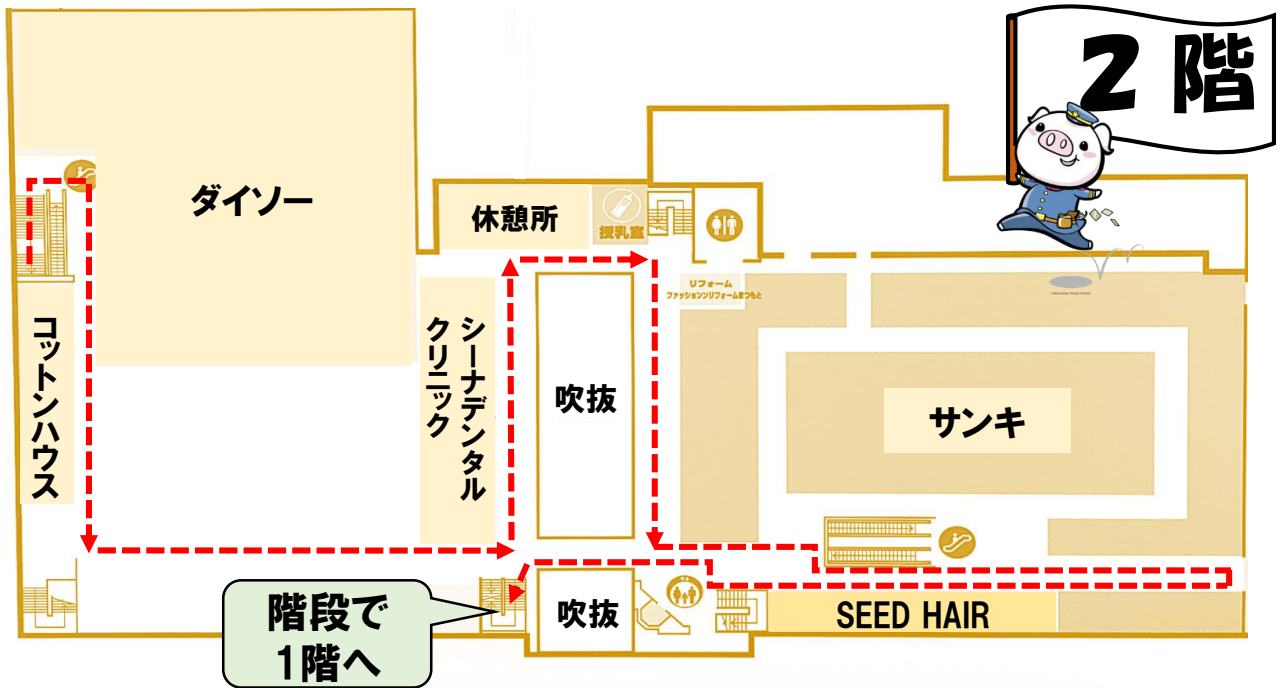

永山健康マイレージ シーナを歩こう！ シーナウォーク

コースは全長
約630m

永山健康マイレージ実行委員会